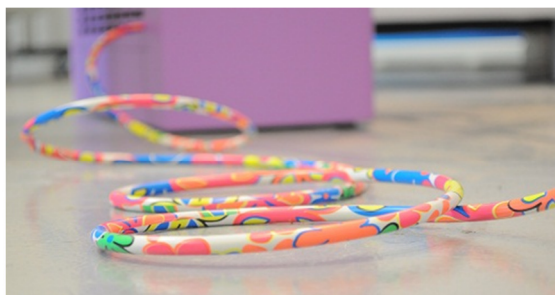

Las ventajas del PixxDesk™ BABY pueden ser :

- Mejorar la experiencia del cliente.
- Mejora de la percepción de la marca.
- Ampliación de la estancia del cliente.
- Lealtad del cliente hoy y mañana.
- Mayor tranquilidad de los padres en el momento de seleccionar y comprar.
- Augmento de facturación.